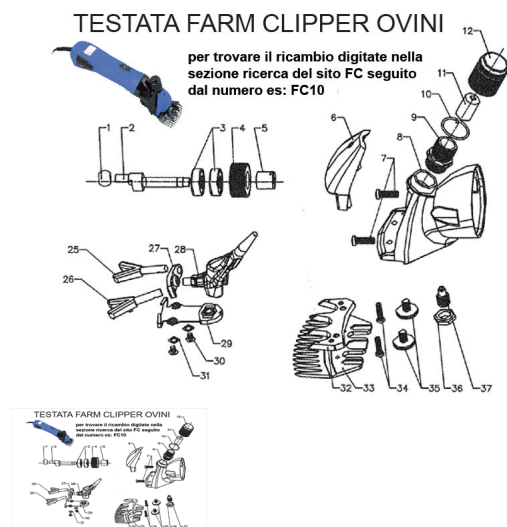

## RICAMBIO SHEEP CLIPPER SFERA ECCENTRICA FIG. FC1

RICAMBIO SHEEP CLIPPER SFERA ECCENTRICA FIG. FC1

Valutazione: Nessuna valutazione

**Prezzo**

[Fai una domanda su questo prodotto](#)