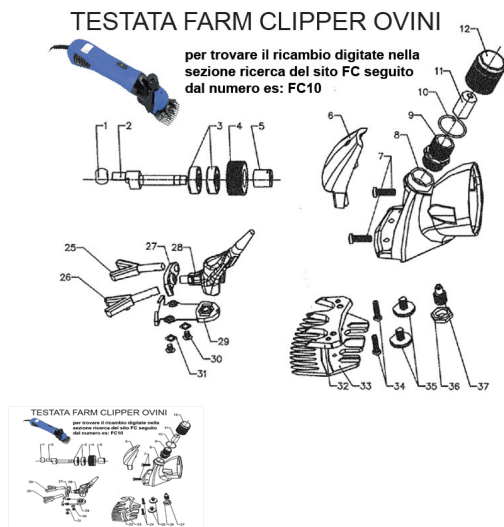

RICAMBIO SHEEP CLIPPER ALBERINO ECCENTRICO FIG. FC2

RICAMBIO SHEEP CLIPPER ALBERINO ECCENTRICO FIG. FC2

Valutazione: Nessuna valutazione

Prezzo

[Fai una domanda su questo prodotto](#)