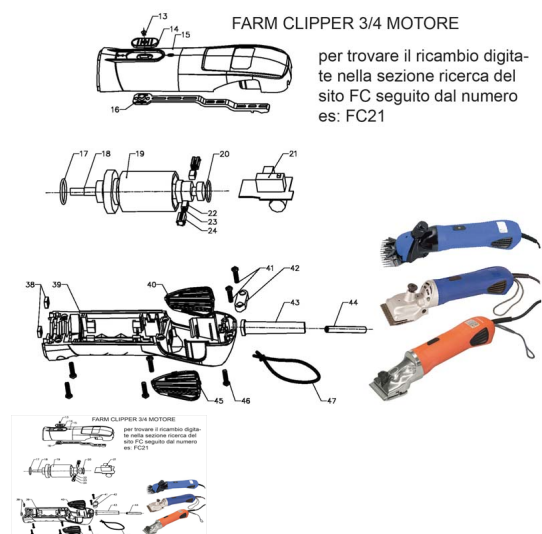

## RICAMBIO SHEEP CLIPPER + FARM CL 1 INDOTTO FIG. FC18 + FC19

RICAMBIO SHEEP CLIPPER + FARM CL 1 INDOTTO FIG. FC18 + FC19

Valutazione: Nessuna valutazione

**Prezzo**

[Fai una domanda su questo prodotto](#)