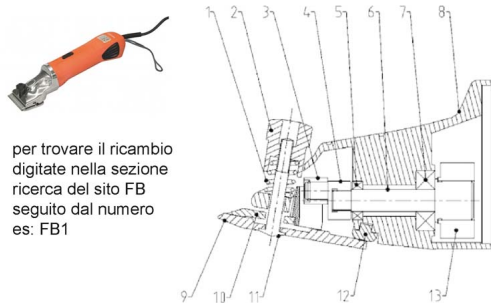

RICAMBIO TOSATRICE FARM CL 1 BO CUSCINETTO SFER FIG. FB5

TESTATA FARM CLIPPER BOVINI

RICAMBIO TOSATRICE FARM CL 1 BO CUSCINETTO SFER FIG. FB5

Valutazione: Nessuna valutazione

Prezzo

[Fai una domanda su questo prodotto](#)