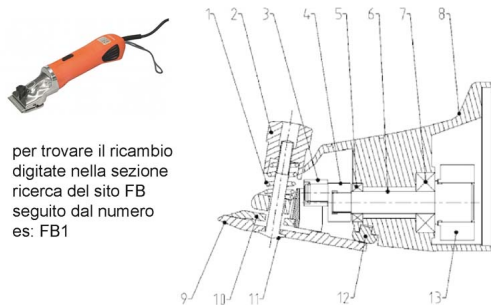

RICAMBIO TOSATRICE FARM CL 1 BO CUSCINETTO SFER FIG. FB5

TESTATA FARM CLIPPER BOVINI

RICAMBIO TOSATRICE FARM CL 1 BO CUSCINETTO SFER FIG. FB5

Valutazione: Nessuna valutazione

Prezzo

[Fai una domanda su questo prodotto](#)