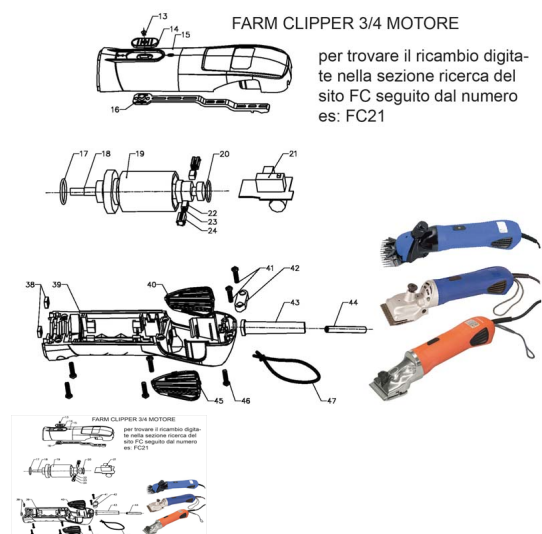

RICAMBIO SHEEP CLIPPER FIG. FC13

RICAMBIO SHEEP CLIPPER FIG. FC13

Valutazione: Nessuna valutazione

Prezzo

[Fai una domanda su questo prodotto](#)