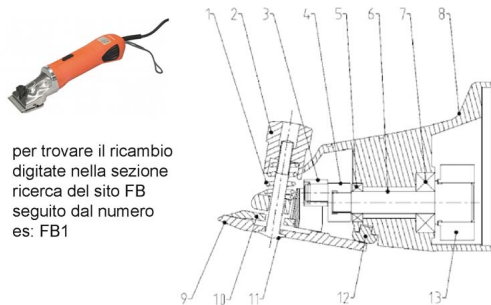

RICAMBIO TOSATRICE FARM CL 1 BOV PATTINO REG PETT FIG. FB12

TESTATA FARM CLIPPER BOVINI

RICAMBIO TOSATRICE FARM CL 1 BOV PATTINO REG PETT FIG. FB12

Valutazione: Nessuna valutazione

Prezzo

[Fai una domanda su questo prodotto](#)