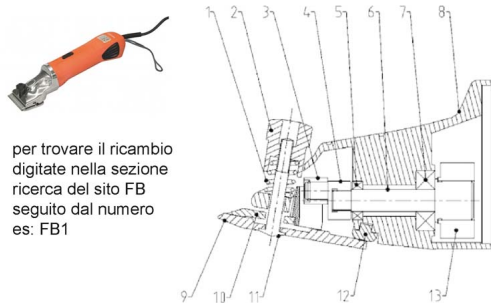

RICAMBIO TOSATRICE FARM CL 1 BO BOCCOLA ECCENTR FIG. FB3

TESTATA FARM CLIPPER BOVINI

RICAMBIO TOSATRICE FARM CL 1 BO BOCCOLA ECCENTR FIG. FB3

Valutazione: Nessuna valutazione

Prezzo

[Fai una domanda su questo prodotto](#)