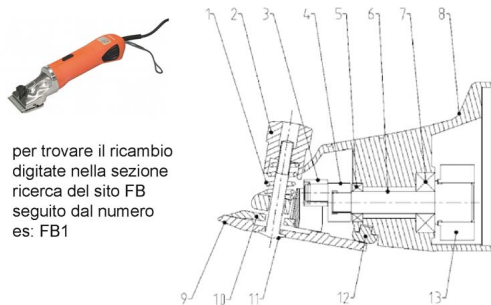

RICAMBIO TOSATRICE FARM CL 1 BO ECCENTER SENZ ALB FIG. FB4

TESTATA FARM CLIPPER BOVINI

RICAMBIO TOSATRICE FARM CL 1 BO ECCENTER SENZ ALB FIG. FB4

Valutazione: Nessuna valutazione

Prezzo

[Fai una domanda su questo prodotto](#)