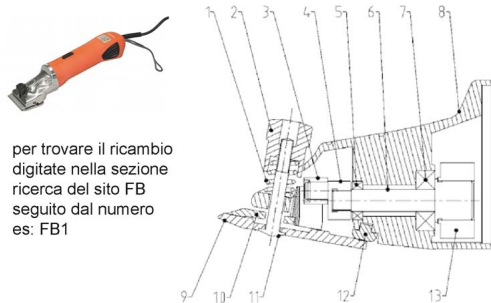

RICAMBIO TOSATRICE FARM CL 1 BO ECCENTER SENZ ALB FIG. FB4

TESTATA FARM CLIPPER BOVINI

RICAMBIO TOSATRICE FARM CL 1 BO ECCENTER SENZ ALB FIG. FB4

Valutazione: Nessuna valutazione

Prezzo

[Fai una domanda su questo prodotto](#)