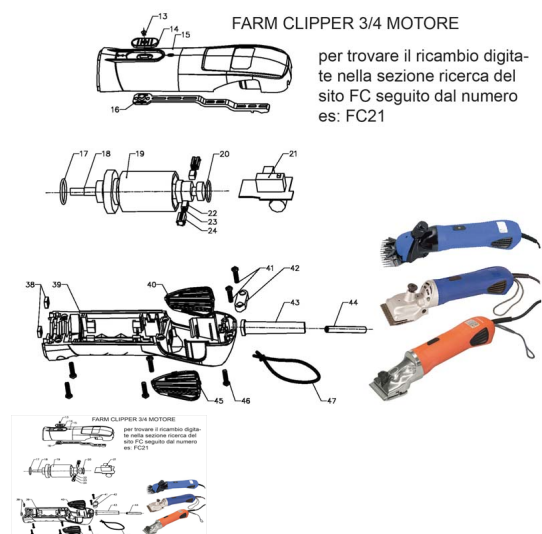

## RICAMBIO SHEEP CLIPPER OVINI SCHEDA PER TOSATRICE FIG. FC21

RICAMBIO SHEEP CLIPPER OVINI SCHEDA PER TOSATRICE FIG. FC21

Valutazione: Nessuna valutazione

**Prezzo**

[Fai una domanda su questo prodotto](#)