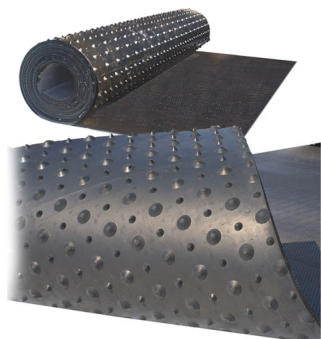

TAPPETO IN GOMMA mod.DANUBE 18 mm.largh.1,80 al mq

TAPPETO IN GOMMA mod.DANUBE 18 mm.largh.1,80 al mq

Valutazione: Nessuna valutazione

Prezzo

[Fai una domanda su questo prodotto](#)

Descrizione Tappeto in gomma in rotolo continuo realizzato in gomma naturale ideale lettiera e box perchè grazie alla sua conformazione garantisce all'animale un'ottimo confort. Superficie antiscivolo con la parte inferiore con tacchette ammortizzanti. Spessore mm. 18 Larghezza mt.1,8