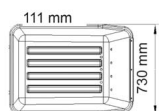

FONDO CARRIOLA HORSES LT.160

Vasca in plastica per carriola HORSES

FONDO CARRIOLA HORSES LT.160

Valutazione: Nessuna valutazione

Prezzo

[Fai una domanda su questo prodotto](#)