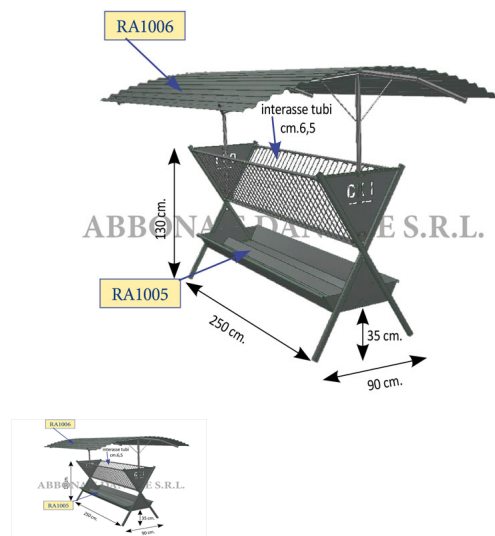

TETTO PER PORTA FIENO DOUBLIER CAPRE x modello dop al 11/17

TETTO PER PORTA FIENO DOUBLIER CAPRE x modello dop al 11/17

Valutazione: Nessuna valutazione

Prezzo

[Fai una domanda su questo prodotto](#)

Descrizione Tetto per porta fieno doublier: 2 archetti + 2 lamiere ondulate lunghe 3,2 m, 2 piattine di fissaggio lunghe 1,7 m, 4 ganci a U per bloccaggio pali con bulloni, n. 4 ganci a uncino di fissaggio tetto con bulloni.