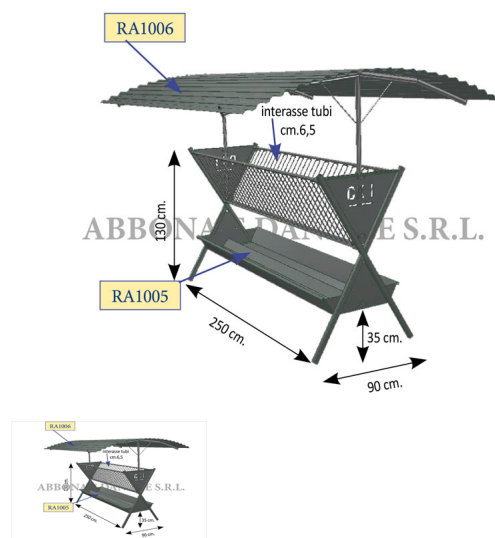

## TETTO PER PORTA FIENO DOUBLIER CAPRE x modello dop al 11/17

TETTO PER PORTA FIENO DOUBLIER CAPRE x modello dop al 11/17

Valutazione: Nessuna valutazione

**Prezzo**

[Fai una domanda su questo prodotto](#)

Descrizione Tetto per porta fieno doublier: 2 archetti + 2 lamiere ondulate lunghe 3,2 m, 2 piattine di fissaggio lunghe 1,7 m, 4 ganci a U per bloccaggio pali con bulloni, n. 4 ganci a uncino di fissaggio tetto con bulloni.