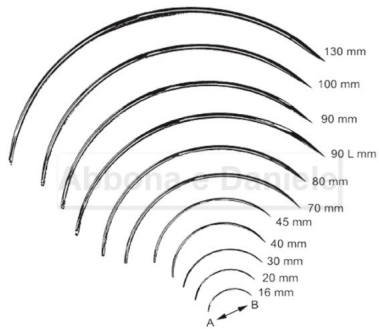

## AGO SUTURA PUNTA TRIANGOLARE mm. 45/35 Confezione 12 pz. CON CRUNA CHIUSA

AGO SUTURA PUNTA TRIANGOLARE mm. 45/35 Confezione 12 pz. CON CRUNA CHIUSA

Valutazione: Nessuna valutazione

**Prezzo**

[Fai una domanda su questo prodotto](#)

Descrizione AGO SUTURA PUNTA TRIANGOLARE mm. 45/35 Confezione 12 pz. CON CRUNA CHIUSA