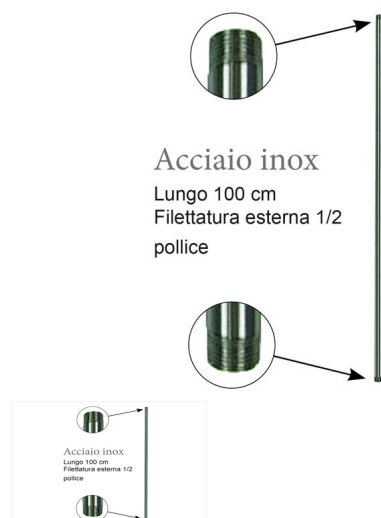

Tubi in acciaio inox: TUBO INOX S M/M lunghezza 75 CM.

TUBO INOX S M/M lunghezza 75 CM.

TUBO INOX S M/M lunghezza 75 CM.

Valutazione: Nessuna valutazione

Prezzo

[Fai una domanda su questo prodotto](#)