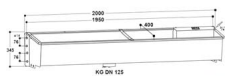

ABBEVERATOIO INOX SUEVIA mod.6152 cm. 200 FISSAGGIO A PARETE

ABBONA E DANIELE S.R.L.

ABBEVERATOIO INOX SUEVIA mod.6152 cm. 200 FISSAGGIO A PARETE

Valutazione: Nessuna valutazione

Prezzo

[Fai una domanda su questo prodotto](#)

Descrizione - vasca in acciaio inox completo di galleggiante ad alta portata (40 lt. / min) - le vasche mod. 1306137 e 1306150 hanno il tappo per lo svuotamento in gomma che permette di liberare la vasca velocemente. - fissazione a muro. - la vasca 1306137 è già completa di tubo interno per il ricircolo mentre i modelli 1306140 (1316049) e per il modello 1306150 (1316052) da acquistare a parte. [Scheda tecnica](#)