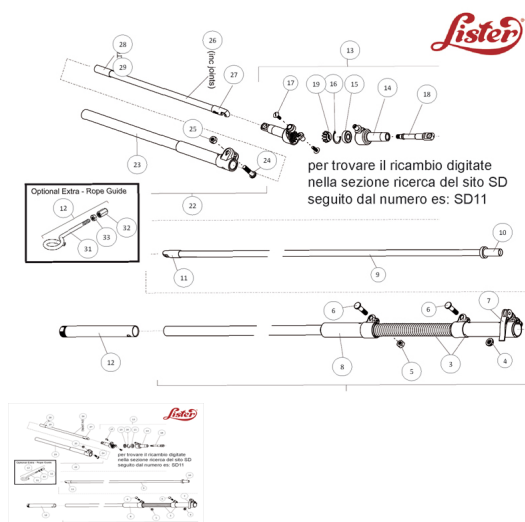

## RICAMBIO LISTER SHERAING BOCCOLA WORM ALBERO RIGIDO FIG.SD28

RICAMBIO LISTER SHERAING BOCCOLA WORM ALBERO RIGIDO FIG.SD28

Valutazione: Nessuna valutazione

Prezzo

[Fai una domanda su questo prodotto](#)