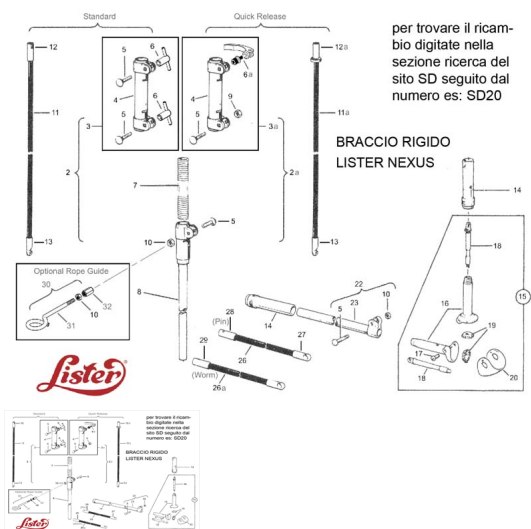

RICAMBIO LISTER SHERAING BOCCOLA WORM ALBERO RIGIDO FIG.SD28

RICAMBIO LISTER SHERAING BOCCOLA WORM ALBERO RIGIDO FIG.SD28

Valutazione: Nessuna valutazione

Prezzo

[Fai una domanda su questo prodotto](#)