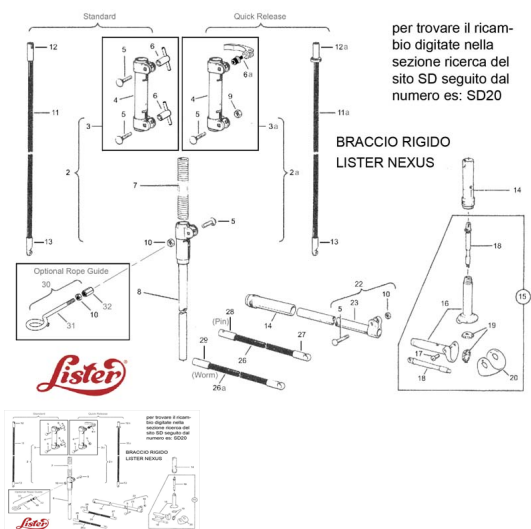

RICAMBIO LISTER SHEARING COPPIGLIA ALBERO RIG FIG.SD16

RICAMBIO LISTER SHEARING COPPIGLIA ALBERO RIG FIG.SD16

Valutazione: Nessuna valutazione

Prezzo

[Fai una domanda su questo prodotto](#)