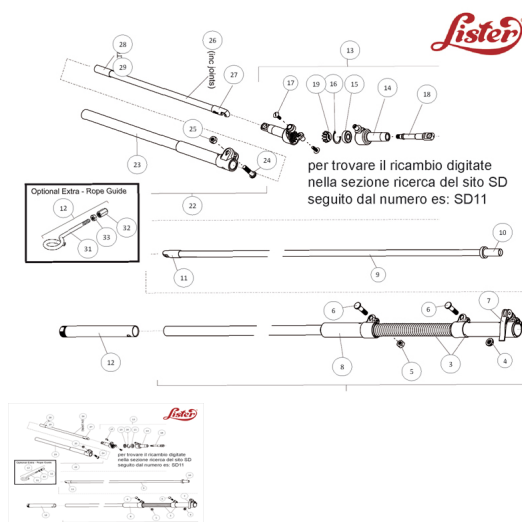

RICAMBIO LISTER SHEARING COPPIGLIA ALBERO RIG FIG.SD16

RICAMBIO LISTER SHEARING COPPIGLIA ALBERO RIG FIG.SD16

Valutazione: Nessuna valutazione

Prezzo

[Fai una domanda su questo prodotto](#)