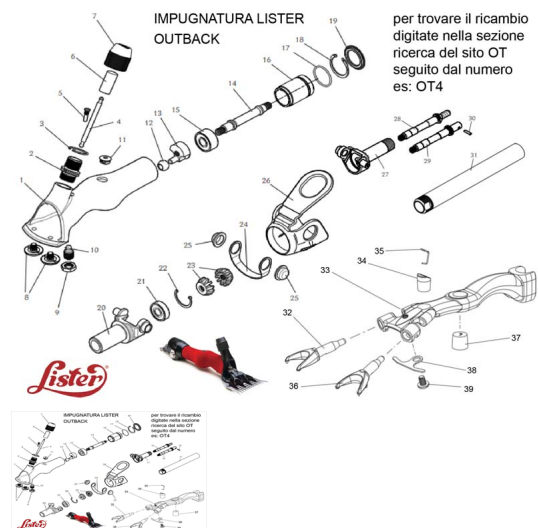

RICAMBIO LISTER OUTBACK TUBO ACCOPPIAMENTO LUNGO FERRULE FIG.OT31

RICAMBIO LISTER OUTBACK TUBO ACCOPPIAMENTO LUNGO FERRULE FIG.OT31

Valutazione: Nessuna valutazione

Prezzo

[Fai una domanda su questo prodotto](#)