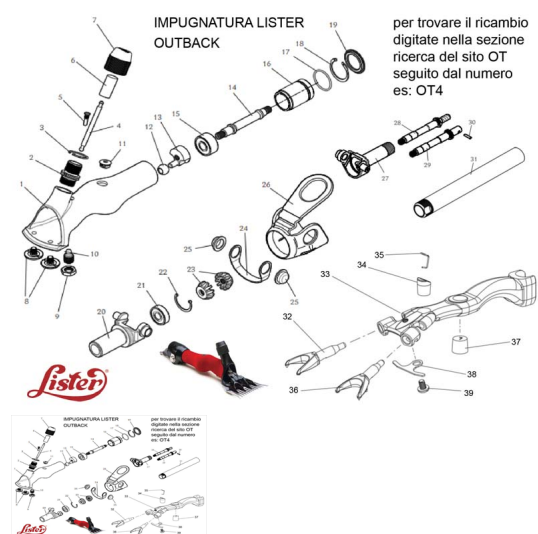

## RICAMBIO LISTER OUTBACK INSERTO A TUBO FIG.OT16

### RICAMBIO LISTER OUTBACK INSERTO A TUBO FIG.OT16

Valutazione: Nessuna valutazione

**Prezzo**

[Fai una domanda su questo prodotto](#)