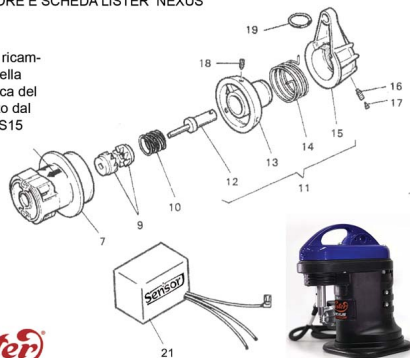

RICAMBIO LISTER SHEARING SCHEDA NEXUS PRO SENSOR Fig.IS21

INTERRUTTORE E SCHEDA LISTER NEXUS

per trovare il ricambio digitate nella sezione ricerca del sito IS seguito dal numero es: IS15

Lister

RICAMBIO LISTER SHEARING SCHEDA NEXUS PRO SENSOR Fig.IS21