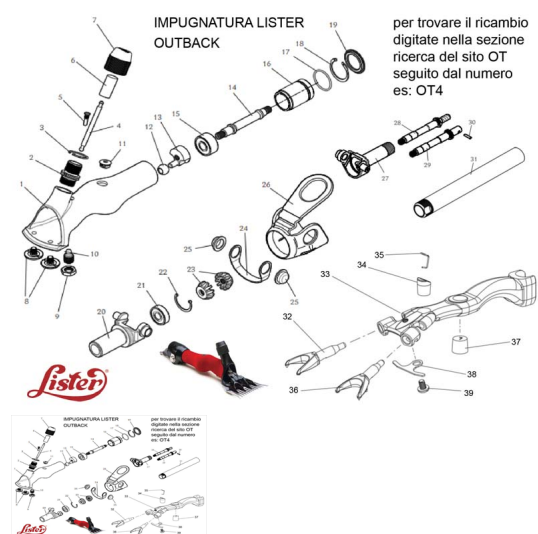

RICAMPIO LISTER OUTBACK COPPIA FORCELLE SIN/DEST FIG. OT3 OT4

RICAMPIO LISTER OUTBACK COPPIA FORCELLE SIN/DEST FIG. OT3 OT4

Valutazione: Nessuna valutazione

Prezzo

[Fai una domanda su questo prodotto](#)