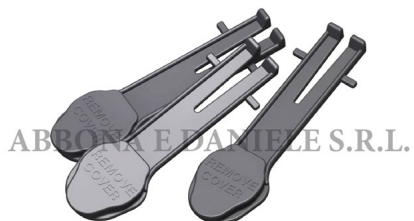

ESCA PER TRAPPOLA TOPI MOUSE STOP PZ.6

ESCA PER TRAPPOLA TOPI MOUSE STOP PZ.6

Valutazione: Nessuna valutazione

Prezzo

[Fai una domanda su questo prodotto](#)

Descrizione Trappola in plastica per la cattura multipla di topi

Trappola in plastica dura con meccanismo basculante per la cattura multipla. Può essere impiegata anche inserendo un cartoncino collante. Grazie al coperchio bianco traslucido l'ispezione è possibile anche quando è chiuso. Dotata di doppia chiave di sicurezza. Resistente agli agenti atmosferici e ai raggi UV. Ha il coperchio attaccato alla base con un meccanismo a cerniera.
Dimensioni (luxlaxh): 29,6 x 16,2 x 7,4 cm