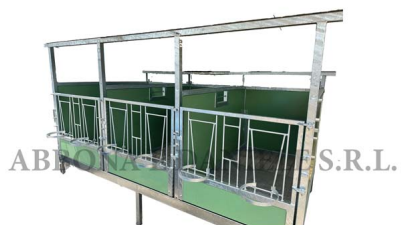

BOX VITELLI RIALZATO AG mt.2x1 MODULO AGGIUNTIVO SENZA TETTO + 2 PORTA SECCHIO

BOX VITELLI RIALZATO AG mt.2x1 MODULO AGGIUNTIVO SENZA TETTO + 2 PORTA SECCHIO

Valutazione: Nessuna valutazione

Prezzo

[Fai una domanda su questo prodotto](#)