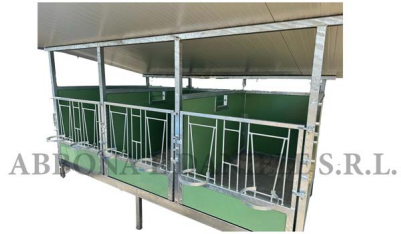

BOX VITELLI RIALZATO AG mt.2x1 MODULO AGGIUNTIVO CON TETTO + 2 PORTA SECCHIO

BOX VITELLI RIALZATO AG mt.2x1 MODULO AGGIUNTIVO CON TETTO + 2 PORTA SECCHIO

Valutazione: Nessuna valutazione

Prezzo

[Fai una domanda su questo prodotto](#)