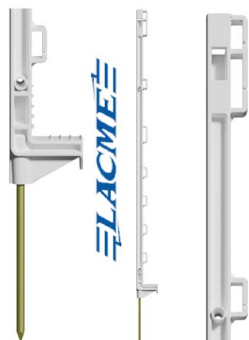

PALETTO IN PLASTICA ISOPIC H. 90 cm.

PALETTO IN PLASTICA ISOPIC H. 90 cm.

Valutazione: Nessuna valutazione

Prezzo

[Fai una domanda su questo prodotto](#)

Descrizione Paletto in plastica con altezza fuori terra di 90 cm ed un puntale in ferro lungo cm.14 Ottimo rapporto qualità prezzo. Ha 8 passanti per filo conduttore disposti a varie altezze.

Unità nella scatola: 2100