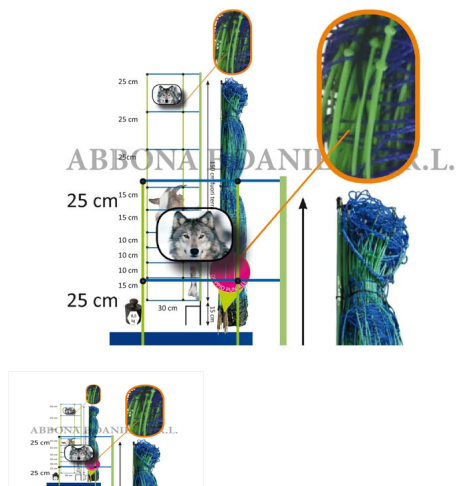

## RETE OVINI ANTILUPO KOMBI-WOLF 150 cm fuori terra / 160 cm. totale - mt.50 - 16 PALETTI DOPPIO PIEDE

RETE OVINI ANTILUPO KOMBI-WOLF 150 cm fuori terra / 160 cm. totale - mt.50 - 16 PALETTI DOPPIO PIEDE

Valutazione: Nessuna valutazione

**Prezzo**

[Fai una domanda su questo prodotto](#)

Descrizione RETE OVINI ANTILUPO KOMBI-WOLF 150 cm fuori terra / 160 cm. totale - mt.50 - 16 PALETTI DOPPIO PIEDE