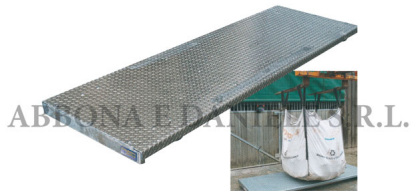

PEDANA DI PESATURA CON FONDO IN LAMIERA

PEDANA DI PESATURA CON FONDO IN LAMIERA

Valutazione: Nessuna valutazione

Prezzo

[Fai una domanda su questo prodotto](#)

Descrizione Calcolo automatico della tara Precisione di graduazione: 100 g Numero di chilogrammi: 100 kg Modello con schermo digitale per una migliore leggibilità. Calcolo automatico della tara (modello 100 e 150 Kg). Possibilità di misurazione del peso in kg e libbre. Pesatura: 100 kg.

Unità nella scatola: 10