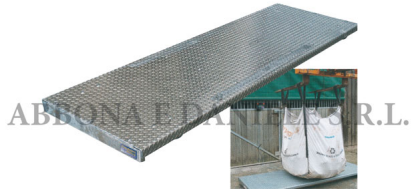

PEDANA DI PESATURA CON FONDO IN LAMIERA

PEDANA DI PESATURA CON FONDO IN LAMIERA

Valutazione: Nessuna valutazione

Prezzo

[Fai una domanda su questo prodotto](#)

Descrizione Calcolo automatico della tara Precisione di graduazione: 100 g Numero di chilogrammi: 100 kg Modello con schermo digitale per una migliore leggibilità. Calcolo automatico della tara (modello 100 e 150 Kg). Possibilità di misurazione del peso in kg e libbre. Pesatura: 100 kg.

Unità nella scatola: 10