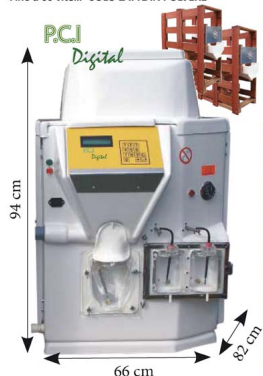

## ALLATTATRICE P.C.I 2 STAZ IDENT 60 VIT SOLO POLV SENZA OREC

Fino a 60 vitelli SOLO LATTE IN POLVERE

Allattatrice automatica P.C.I Digital

| Codice articolo | Descrizione                                 |
|-----------------|---|
| PC130           | Allattatrice con 1 stazione di allattamento |
| PC160           | Allattatrice con 2 stazioni di allattamento |
| CI50            | Orecchino elettronico (fornito a parte)     |

Caratteristiche tecniche

| Descrizione                                 | Dati         |
|---|--------------|
| Capacità della tramoggia                    | 35 kg        |
| Capacità del boiler dell'acqua              | 35 litri     |
| Potenza di riscaldamento                    | 6000 watt    |
| Consumo                                     | 6000 watt    |
| Potenza necessaria                          | 15 Amp       |
| Alimentazione elettrica                     | 230/380 volt |
| Raccordo acqua fredda                       | 1/2          |
| Regolazione concentrazione                  | digitale     |
| Peso a vuoto                                | 50 kg        |
| N di vitelli allevati contemp. PCI / 1 staz | 30           |
| N di vitelli allevati contemp. PCI / 2 staz | 60           |