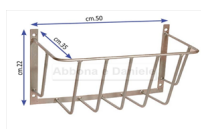

PORTA FIENO A MURO cm. 50 x 35 x 21

PORTA FIENO A MURO cm. 50 x 35 x 21

Valutazione: Nessuna valutazione

Prezzo

[Fai una domanda su questo prodotto](#)

Descrizione Porta fieno da applicare a muro in ferro zincato. Ideale per cavalli, ovicapri e vitelli.