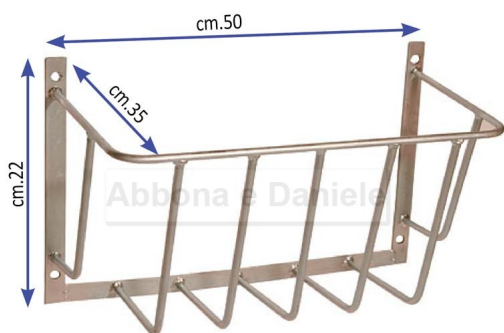

PORTA FIENO A MURO cm. 50 x 35 x 21

PORTA FIENO A MURO cm. 50 x 35 x 21

Valutazione: Nessuna valutazione

Prezzo

[Fai una domanda su questo prodotto](#)

Descrizione Porta fieno da applicare a muro in ferro zincato. Ideale per cavalli, ovicapri e vitelli.