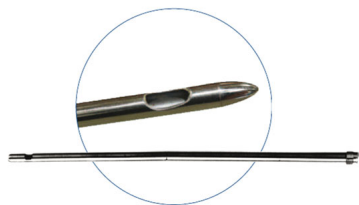

CATETERE UTERINO INOX CM.50 CON ATTACCO LUER LOCK

CATETERE UTERINO INOX CM.50 CON ATTACCO LUER LOCK

Valutazione: Nessuna valutazione

Prezzo

[Fai una domanda su questo prodotto](#)

Descrizione Cannula con attacco luer lock in acciaio inox con lunghezza totale di 50 cm.