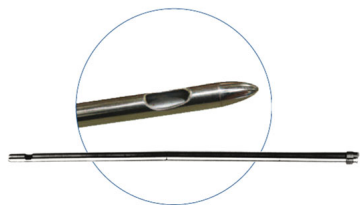

CATETERE UTERINO INOX CM.50 CON ATTACCO LUER LOCK

CATETERE UTERINO INOX CM.50 CON ATTACCO LUER LOCK

Valutazione: Nessuna valutazione

Prezzo

[Fai una domanda su questo prodotto](#)

Descrizione Cannula con attacco luer lock in acciaio inox con lunghezza totale di 50 cm.