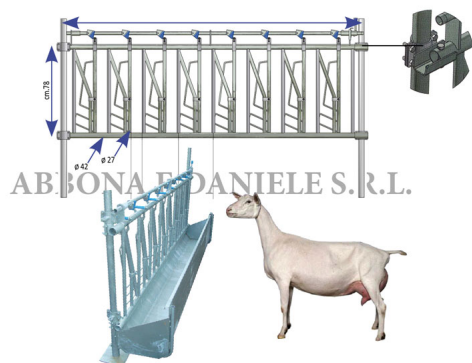

AUTOCATTURA CAPRE CK 1 POSTO x 6 POSTI PIANTONE NON COMPRESO

AUTOCATTURA CAPRE CK 1 POSTO x 6 POSTI PIANTONE NON COMPRESO

Valutazione: Nessuna valutazione

Prezzo

[Fai una domanda su questo prodotto](#)

Descrizione Autocattura per capre, pannello lungo mt.2,00 Piantone da annegare nel cemento non compreso. N.b. il prezzo è riferito ad 1 posto, quindi per calcolare il costo del pannello moltiplicarlo per 6 Aggiungere al pannello l'eventuale piantone da annegare nel cemento oppure con la piastra per tassellarlo a terra.