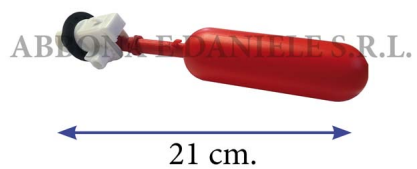

GALLEGGIANTE PER ABBEVERATOIO SA880 COMPLETO

GALLEGGIANTE PER ABBEVERATOIO SA880 COMPLETO

Valutazione: Nessuna valutazione

Prezzo

[Fai una domanda su questo prodotto](#)

Descrizione Galleggiante economico con attacco 1/2' laterale