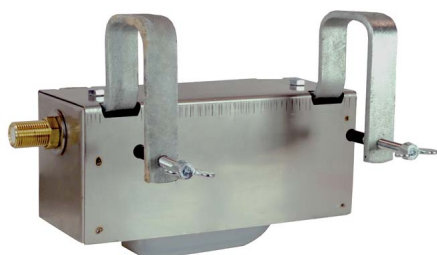

GALLEGGIANTE CON PROTEZIONE INOX SUEVIA mod.475 (0-1 bar)

La GEE
Les réels au service de l'énergie

GALLEGGIANTE CON PROTEZIONE INOX SUEVIA mod.475 (0-1 bar)

Valutazione: Nessuna valutazione

Prezzo

[Fai una domanda su questo prodotto](#)

Descrizione Galleggiante con protezione in acciaio inox e gancio per appenderlo al bordo della vasca. Pressione max 1 bar