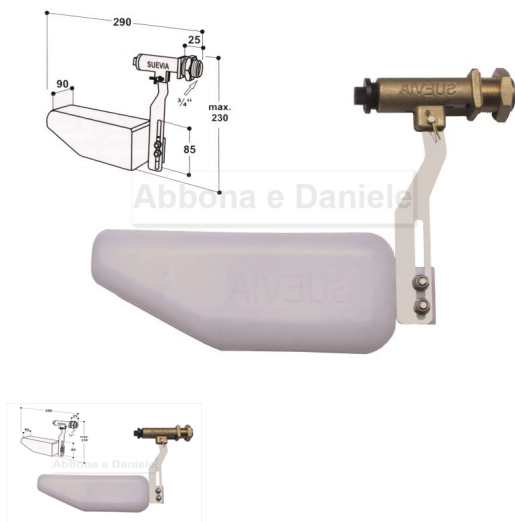

GALLEGGIANTE SUEVIA PER VASCONI mod.MAXIFLOW 1-5 bar

GALLEGGIANTE SUEVIA PER VASCONI mod.MAXIFLOW 1-5 bar

Valutazione: Nessuna valutazione

Prezzo

[Fai una domanda su questo prodotto](#)

Descrizione Galleggiante Suevia ad alta pressione max 5 bar con attacco 3/4' [Spaccato ricambi](#)