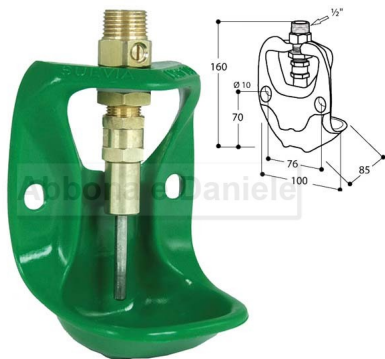

## ABBEVERATOIO S MOD. 140 AQUATHAN

ABBEVERATOIO S MOD. 140 AQUATHAN

Valutazione: Nessuna valutazione

**Prezzo**

[Fai una domanda su questo prodotto](#)

Descrizione - il modello 140 è in polyetilene ad alta resistenza - ingresso dell'acqua con filetto interno 1/2" superiore - fissazione a muro - valvola con regolatore di portata - consigliato per suinetti e caprini [Scheda tecnica](#)