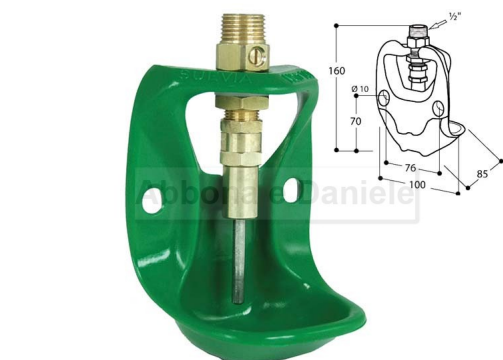

ABBEVERATOIO S MOD. 140 AQUATHAN

ABBEVERATOIO S MOD. 140 AQUATHAN

Valutazione: Nessuna valutazione

Prezzo

[Fai una domanda su questo prodotto](#)

Descrizione - il modello 140 è in polyetilene ad alta resistenza - ingresso dell'acqua con filetto interno 1/2" superiore - fissazione a muro - valvola con regolatore di portata - consigliato per suinetti e caprini [Scheda tecnica](#)