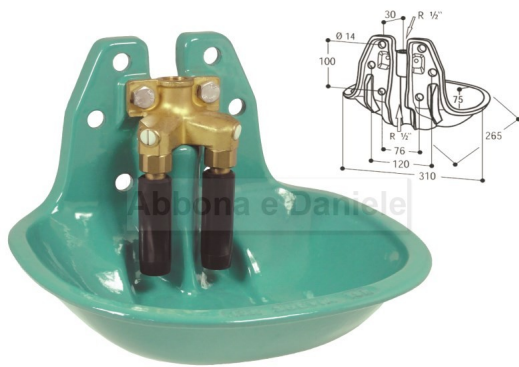

ABBEVERATOIO S MOD 19R

ABBEVERATOIO S MOD 19R

Valutazione: Nessuna valutazione

Prezzo

[Fai una domanda su questo prodotto](#)

Descrizione - in ghisa smaltata - ingresso dell'acqua con filetto interno 3/4\" inferiori e superiori - fissazione a muro o tubo (con staffa 1010179 non compresa) - doppia valvola con portata di 20 lt/min [Scheda ricambi](#)