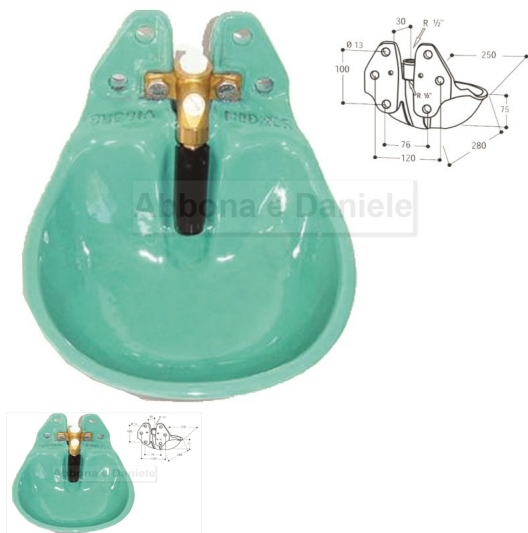

## ABBEVERATOIO S MOD 25 R

ABBEVERATOIO S MOD 25 R

Valutazione: Nessuna valutazione

**Prezzo**

[Fai una domanda su questo prodotto](#)

Descrizione - in ghisa smaltata con ingresso dell'acqua con filetto interno 3/4" inferiore e superiore. Fissazione a muro o tubo ( con staffa 1010179 non compresa ) - valvola con regolatore di portata ( fino a 12 lt/min ) - ideale per bovini adulti. [Scheda ricambi](#)