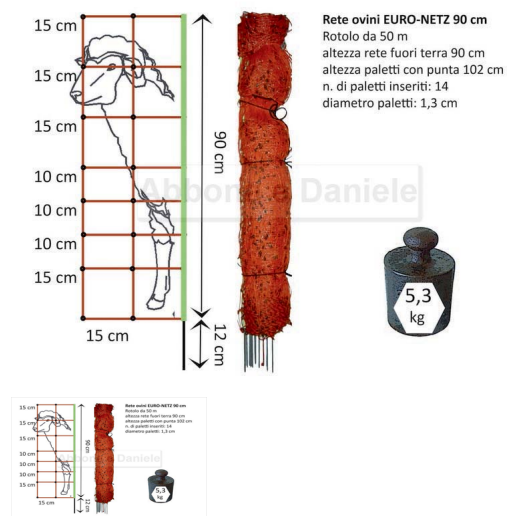

RETE OVINI 90 cm fuori terra / 102 cm. totale - mt.50 PALETTO STANDARD

RETE OVINI 90 cm fuori terra / 102 cm. totale - mt.50 PALETTO STANDARD

Valutazione: Nessuna valutazione

Prezzo

[Fai una domanda su questo prodotto](#)

Descrizione RETE OVINI 90 cm fuori terra / 102 cm. totale - mt.50 PALETTO STANDARD