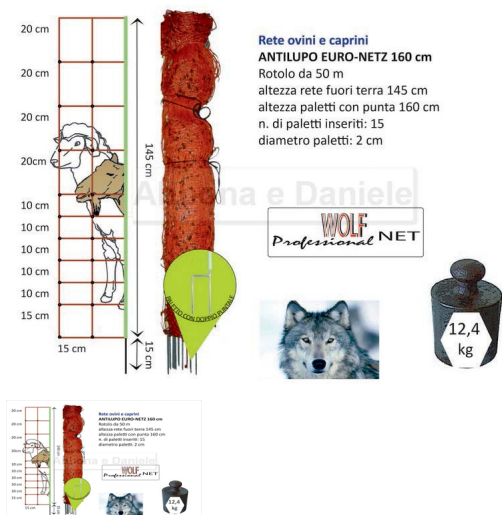

RETE OVINI ANTILUPO 145 cm fuori terra / 160 cm. totale - mt.50 PALETTO DOPPIO PIEDE

RETE OVINI ANTILUPO 145 cm fuori terra / 160 cm. totale - mt.50 PALETTO DOPPIO PIEDE

Valutazione: Nessuna valutazione

Prezzo

[Fai una domanda su questo prodotto](#)

Descrizione RETE OVINI ANTILUPO 145 cm fuori terra / 160 cm. totale - mt.50 PALETTO DOPPIO PIEDE