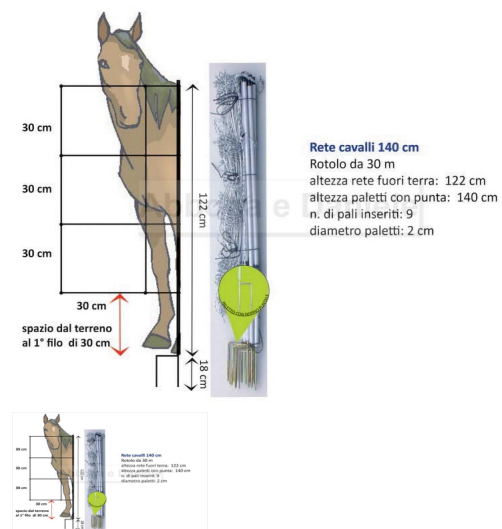

## RETE PER CAVALLI E VITELLI 30M

## RETE PER CAVALLI E VITELLI 30M

Valutazione: Nessuna valutazione

**Prezzo**

[Fai una domanda su questo prodotto](#)