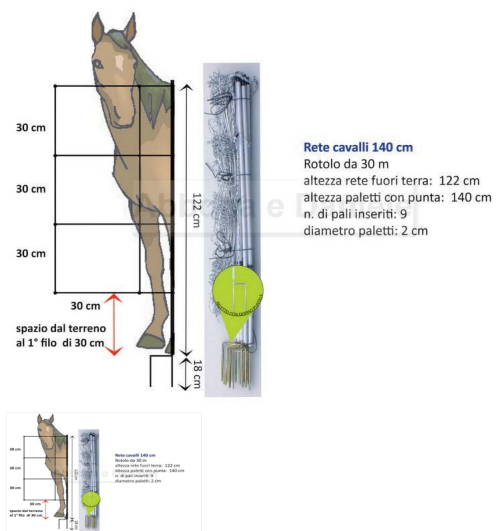

RETE PER CAVALLI E VITELLI 30 mt

RETE PER CAVALLI E VITELLI 30 mt

Valutazione: Nessuna valutazione

Prezzo

[Fai una domanda su questo prodotto](#)

Descrizione RETE PER CAVALLI E VITELLI 30 mt