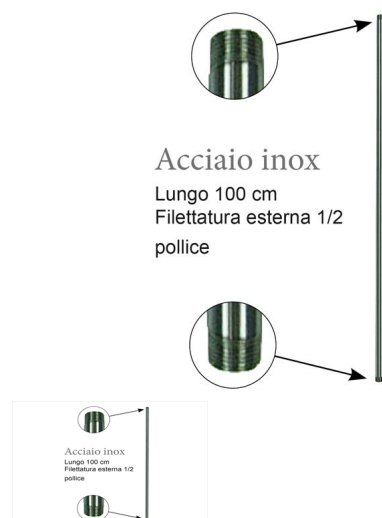

ABBEVERATOI: TUBO INOX S M/M lunghezza 25 CM.

TUBO INOX S M/M lunghezza 25 CM.

TUBO INOX S M/M lunghezza 25 CM.

Valutazione: Nessuna valutazione

Prezzo

[Fai una domanda su questo prodotto](#)