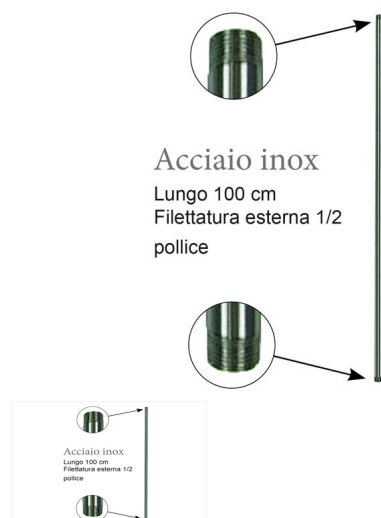

Tubi in acciaio inox: TUBO INOX S M/M lunghezza 25 CM.

TUBO INOX S M/M lunghezza 25 CM.

TUBO INOX S M/M lunghezza 25 CM.

Valutazione: Nessuna valutazione

Prezzo

[Fai una domanda su questo prodotto](#)