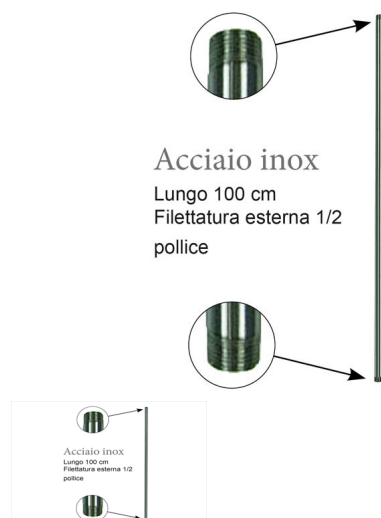

Tubi in acciaio inox: TUBO INOX S M/M lunghezza 15 CM.

---

## TUBO INOX S M/M lunghezza 15 CM.

TUBO INOX S M/M lunghezza 15 CM.

Valutazione: Nessuna valutazione

**Prezzo**

[Fai una domanda su questo prodotto](#)