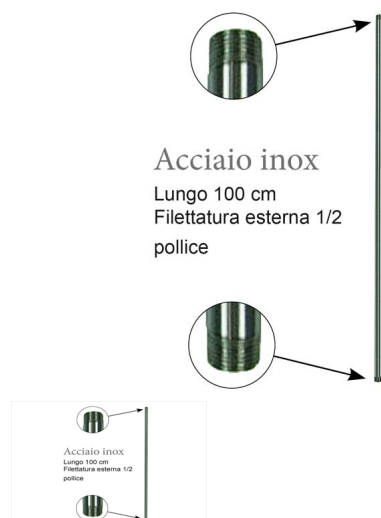

Tubi in acciaio inox: TUBO INOX S M/M lunghezza 50 CM.

---

## TUBO INOX S M/M lunghezza 50 CM.

TUBO INOX S M/M lunghezza 50 CM.

Valutazione: Nessuna valutazione

**Prezzo**

[Fai una domanda su questo prodotto](#)