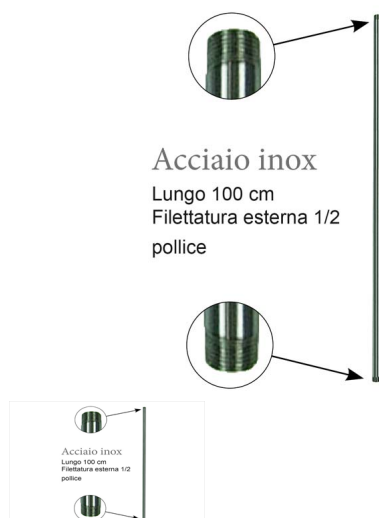

ABBEVERATOI: TUBO INOX S M/M lunghezza 50 CM.

TUBO INOX S M/M lunghezza 50 CM.

TUBO INOX S M/M lunghezza 50 CM.

Valutazione: Nessuna valutazione

Prezzo

[Fai una domanda su questo prodotto](#)