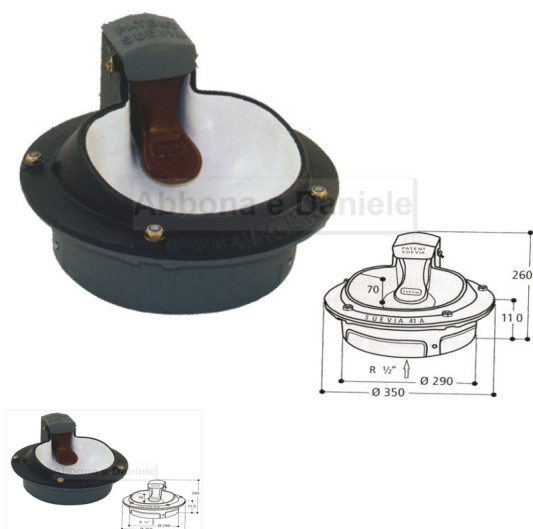

ABBEVERATOIO S TERMICO MOD 41/A

ABBEVERATOIO S TERMICO MOD 41/A

Valutazione: Nessuna valutazione

Prezzo

[Fai una domanda su questo prodotto](#)

Descrizione Abbeveratoio termico dotato di una resistenza elettrica 24 volt, in ghisa molto robusta e smaltata internamente con valvola a paletta. Si consiglia di utilizzare il termo tubo Suevia dell'altezza adatta al tipo di animale per garantire un'isolamento anche del tubo acqua in ingresso. - collegare l'abbeveratoio al trasformatore 24 volt scegliendo il modello adatto in base al n° di abbeveratoi.