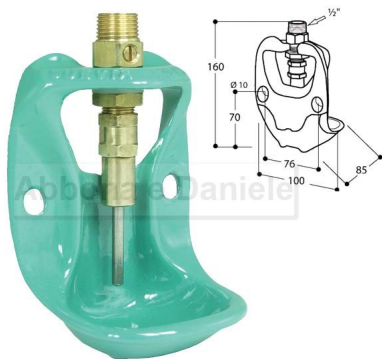

ABBEVERATOIO S MOD 90

ABBEVERATOIO S MOD 90

Valutazione: Nessuna valutazione

Prezzo

[Fai una domanda su questo prodotto](#)

Descrizione - il modello 90 è in ghisa smaltata - ingresso dell'acqua con filetto interno 1/2" superiore - fissazione a muro - valvola con regolatore di portata - consigliato per suinetti e caprini [Scheda tecnica](#)