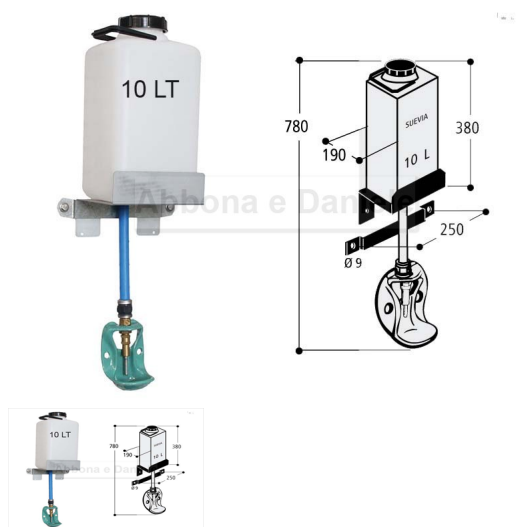

ABBEVERATOIO S MOD 99 CON CIST ERNA LT.10

ABBEVERATOIO S MOD 99 CON CIST ERNA LT.10

Valutazione: Nessuna valutazione

Prezzo

[Fai una domanda su questo prodotto](#)