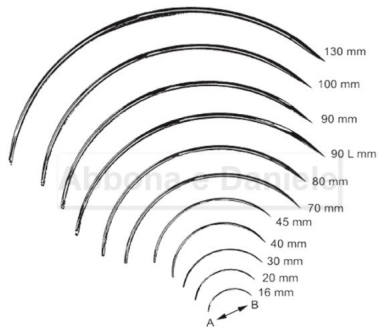

AGO SUTURA PUNTA TONDA mm. 90/71 Confezione 12 pz. CON CRUNA CHIUSA

AGO SUTURA PUNTA TONDA mm. 90/71 Confezione 12 pz. CON CRUNA CHIUSA

Valutazione: Nessuna valutazione

Prezzo

[Fai una domanda su questo prodotto](#)

Descrizione AGO SUTURA PUNTA TONDA mm. 90/71 Confezione 12 pz. CON CRUNA CHIUSA