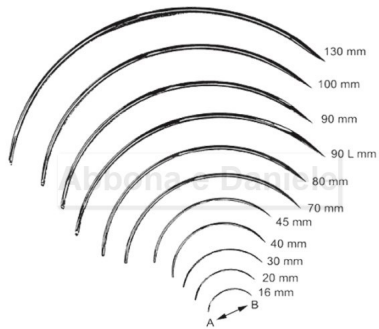

AGO SUTURA PUNTA TONDA mm. 70/55 Confezione 12 pz. CON CRUNA CHIUSA

AGO SUTURA PUNTA TONDA mm. 70/55 Confezione 12 pz. CON CRUNA CHIUSA

Valutazione: Nessuna valutazione

Prezzo

[Fai una domanda su questo prodotto](#)

Descrizione AGO SUTURA PUNTA TONDA mm. 70/55 Confezione 12 pz. CON CRUNA CHIUSA