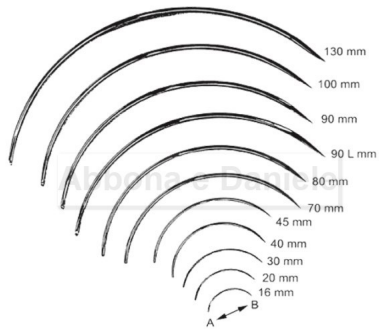

## AGO SUTURA PUNTA TONDA mm. 45/35 Confezione 12 pz. CON CRUNA CHIUSA

AGO SUTURA PUNTA TONDA mm. 45/35 Confezione 12 pz. CON CRUNA CHIUSA

Valutazione: Nessuna valutazione

**Prezzo**

[Fai una domanda su questo prodotto](#)

Descrizione AGO SUTURA PUNTA TONDA mm. 45/35 Confezione 12 pz. CON CRUNA CHIUSA