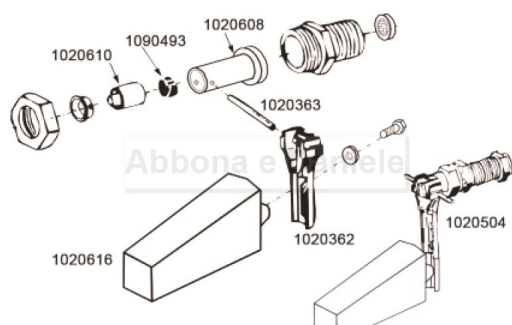

RICAMBIO SUEVIA CORPO VALVOLA OTTONE GALLEGGIANTE 130P/340

RICAMBIO SUEVIA CORPO VALVOLA OTTONE GALLEGGIANTE 130P/340

Valutazione: Nessuna valutazione

Prezzo

[Fai una domanda su questo prodotto](#)