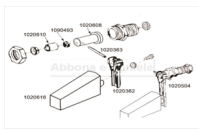

## RICAMBIO SUEVIA CORPO VALVOLA OTTONE GALLEGGIANTE 130P/340

RICAMBIO SUEVIA CORPO VALVOLA OTTONE GALLEGGIANTE 130P/340

Valutazione: Nessuna valutazione

**Prezzo**

[Fai una domanda su questo prodotto](#)