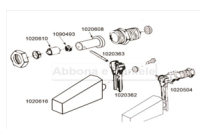

RICAMBIO SUEVIA CORPO VALVOLA OTTONE GALLEGGIANTE 130P/340

RICAMBIO SUEVIA CORPO VALVOLA OTTONE GALLEGGIANTE 130P/340

Valutazione: Nessuna valutazione

Prezzo

[Fai una domanda su questo prodotto](#)