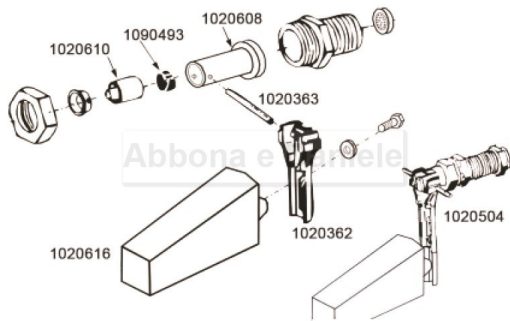

## RICAMBIO SUEVIA CORPO VALVOLA OTTONE GALLEGGIANTE 130P/340

RICAMBIO SUEVIA CORPO VALVOLA OTTONE GALLEGGIANTE 130P/340

Valutazione: Nessuna valutazione

**Prezzo**

[Fai una domanda su questo prodotto](#)